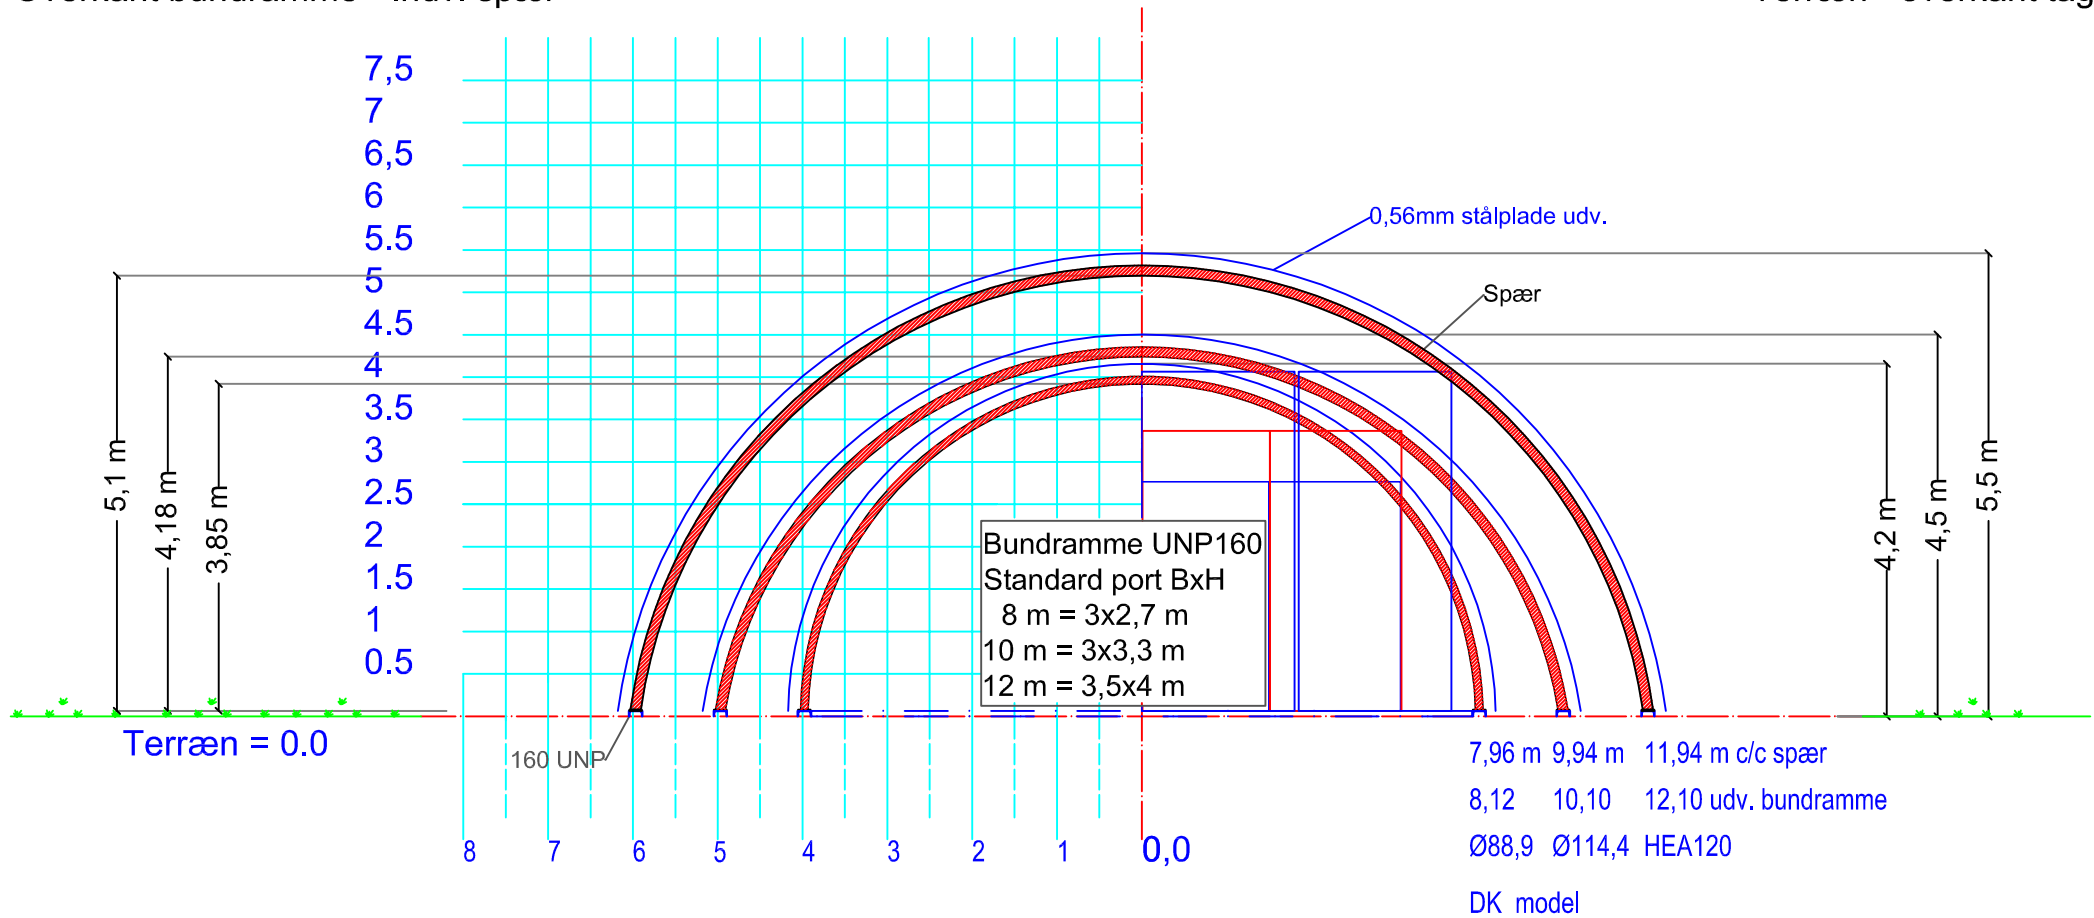

Højde Skema Rundbuehaller 8-12 meter, bundramme UNP 160

Overkant bundramme - Indv. spær

Terræn - overkant tag

Måltegning angivet i meter fra udv. terræn til overkant tagbeklædning.
Målene er cirka højder.

Kontakt future@rundbuehaller.dk (telefon 75343148) hvis andet ønskes.

Tegningen er ikke målbar

Future Rundbuehaller Aps:		Telefon 7534-3148
Grimlundvej 5, Hoven 6880 Tarm, Danmark		Cvr.. Nr. 7346-0417
Bygherre:	Future Rundbuehaller	Tlf: x
Ordre nr.:	x	Dato: 19.12.2016
Emne:	Højde måltegning Model bundramme spær	Mål: x
Rev. dato:	x	Rev. dato: 11.07.2017
Projekterende:	Kjeld Henneberg	Tegn nr: 0800 - 1600