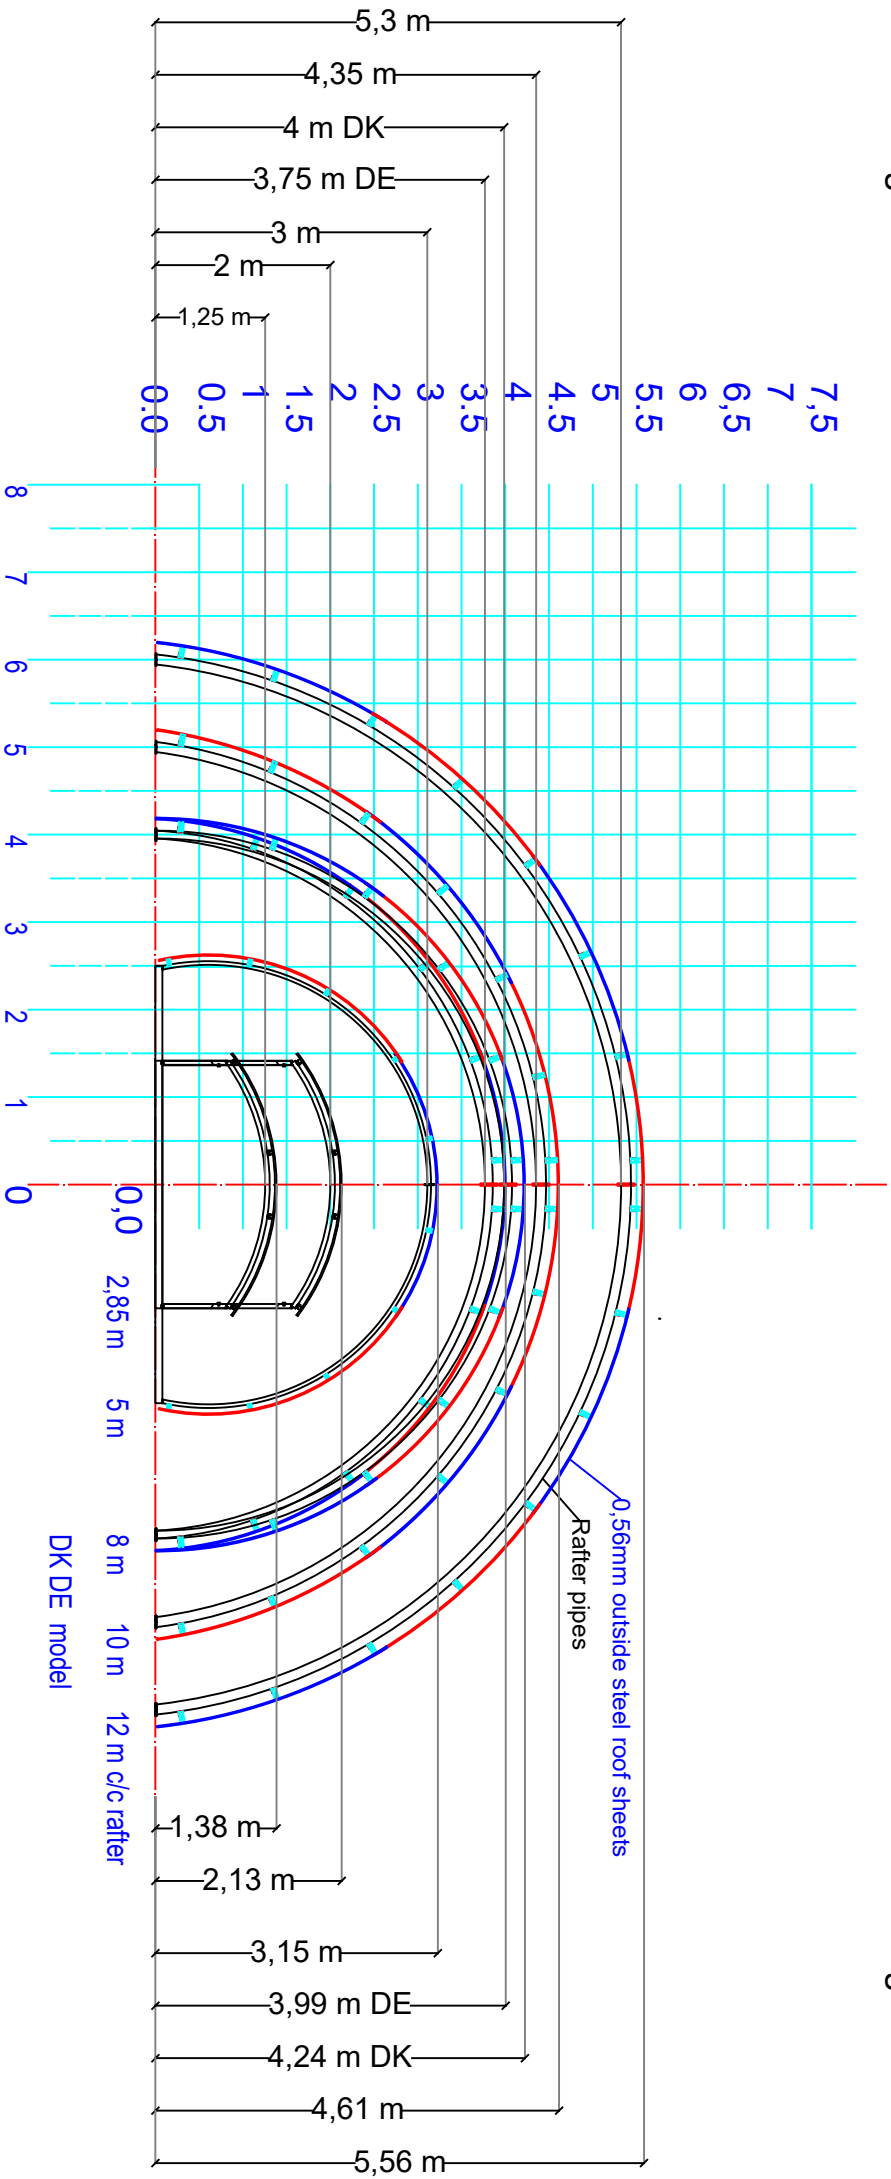

Under edge baseframe - Inside rafter

Terrain - over the edge of the roof

Dimensional drawing indicated in meters from the bottom edge of the base frame/foot plate to the top of the roof covering. The measurements are approximate heights.

Contact future@rundbuehaller.dk (phone +45 75343148) if you wish otherwise.

Tegningen er ikke målbar

Future Rundbuehaller Aps:		Telephone 7534-3148	
Gimlundvej 5, Høven 6880 Tarm, Danmark		Cvr. Nr. 7346-0417	
Bygherre:	Future Rundbuehaller	Tlf.:	X
Ordre nr.:	X	Dato:	22.01.13
Erhvervs:	Height measurement drawing	Mål:	X
DK, DE model		Rev. dato:	17-10-2022
Rev. dato:	X	Projekterende:	Tegn nr. 0800 - 1200
	HP		