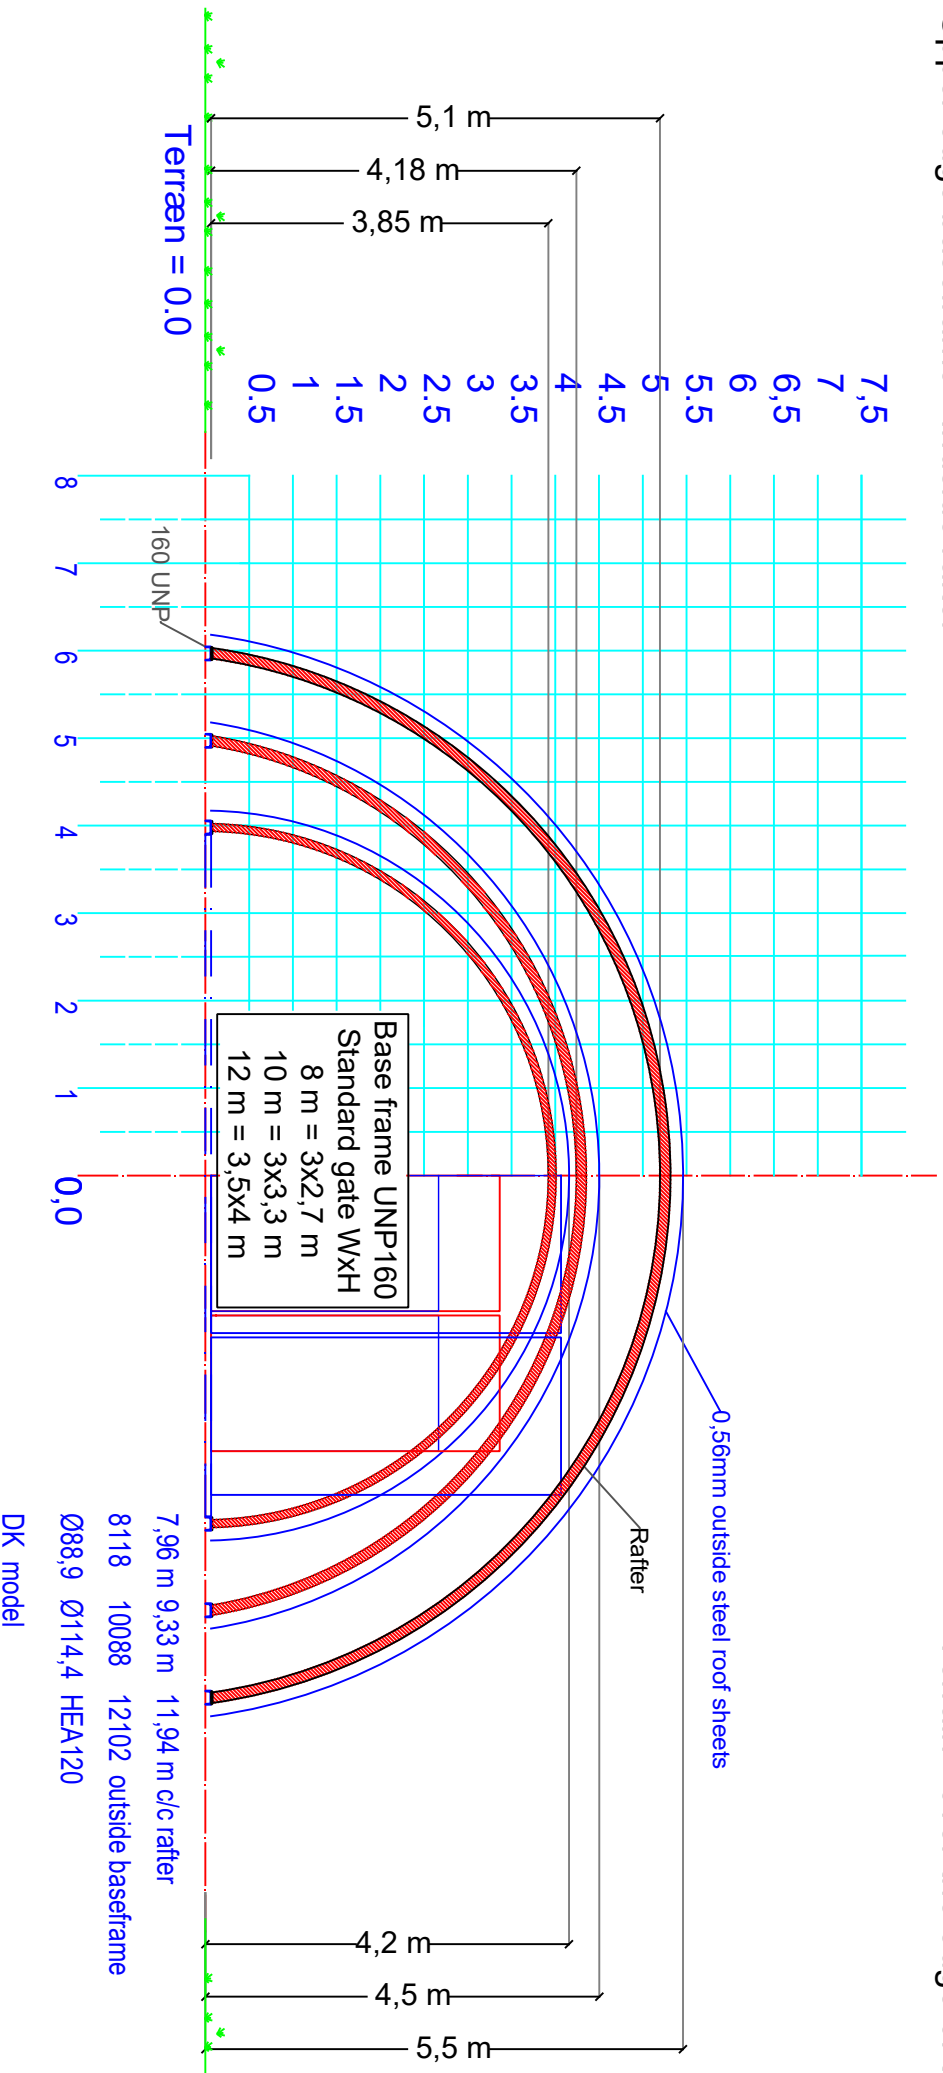

Upper edge baseframe - Inside rafter

Terrain - over the edge of the roof

Dimensional drawing indicated in meters from external terrain to upper edge of roof covering.
The measurements are approximate heights.

Contact future@rundbuehallen.dk (phone +45 75343148) if you wish otherwise.

Tegningen er ikke målbar

Future Rundbuehallen Aps: Girtlundvej 5, Høven 6880 Tårn, Danmark
Telephone 7534-3148
Cvr. Nr. 7346-0417

Bygherre: Future Rundbuehallen Tlf: X

Ordre nr. X Dato: 19.12.2016

Emne: Height measurement drawing
Model basefram rafter

Rev. dato: 17-10-2022
Projekterende: HP
Tegn nr. 0800 - 1600